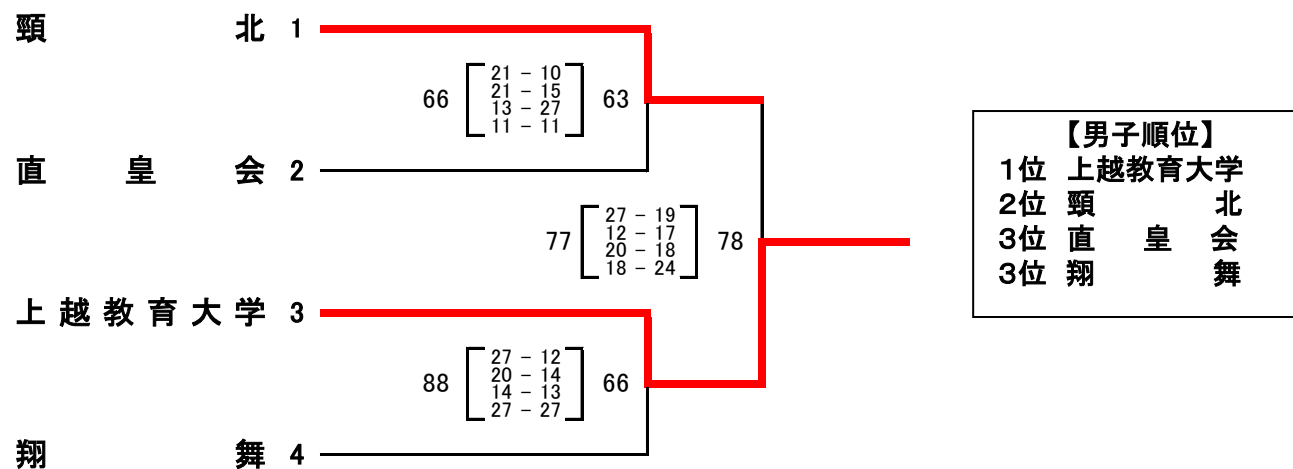

決勝リーグ

【男子順位】
1位 上越教育大学
2位 頸北
3位 直皇会
3位 翔舞