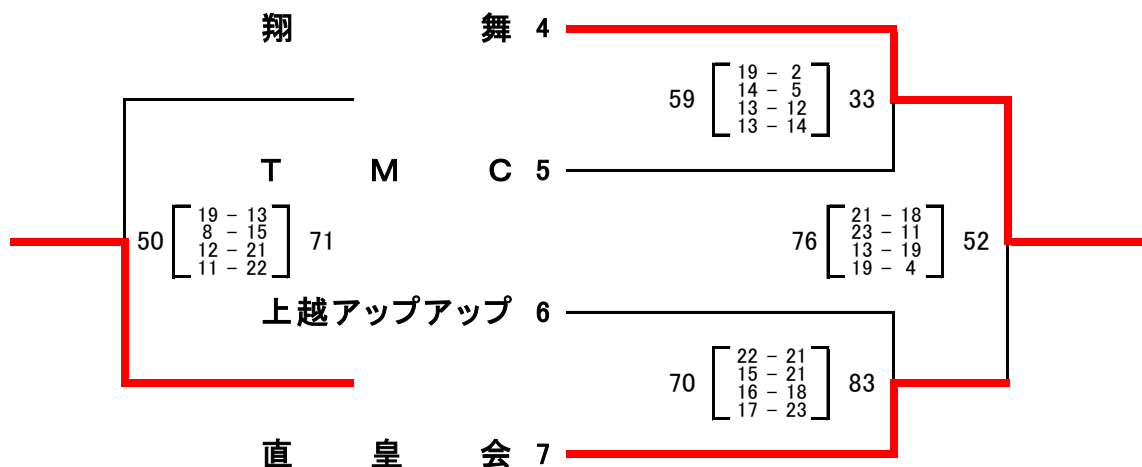

平成30年度第41回本間一夫杯バスケットボール競技大会

結果

3/23, 24 中郷体育館

《一般男子》

Aリーグ		1	2	3	勝	負	順位
1	頸 北		○ 99 $\begin{bmatrix} 33 - 19 \\ 20 - 15 \\ 27 - 18 \\ 19 - 16 \end{bmatrix}$ 68	○ 96 $\begin{bmatrix} 26 - 6 \\ 23 - 19 \\ 15 - 8 \\ 32 - 13 \end{bmatrix}$ 46	2	0	1
2	上越教育大学	● 68 - 99		○ 83 $\begin{bmatrix} 17 - 20 \\ 31 - 12 \\ 20 - 20 \\ 15 - 15 \end{bmatrix}$ 67	1	1	2
3	高田クラブ	● 46 - 96	● 67 - 83		0	2	3

Bリーグ