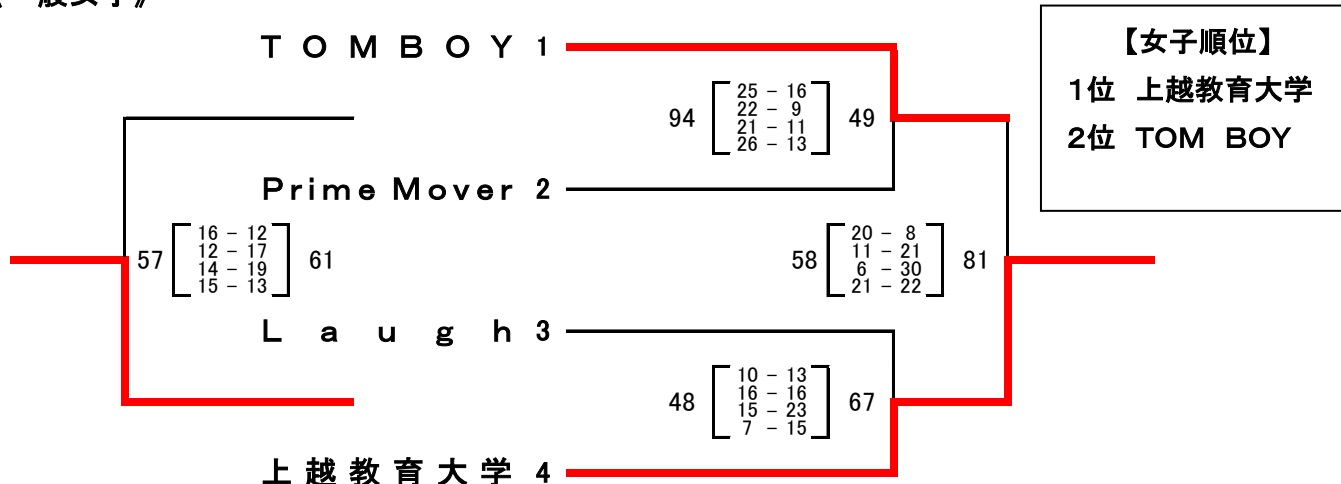

Bリーグ

決勝リーグ

【男子順位】
 1位 上越教育大学
 2位 頸北
 3位 直皇会
 3位 翔舞

《一般女子》

【女子順位】
 1位 上越教育大学
 2位 TOMBOY