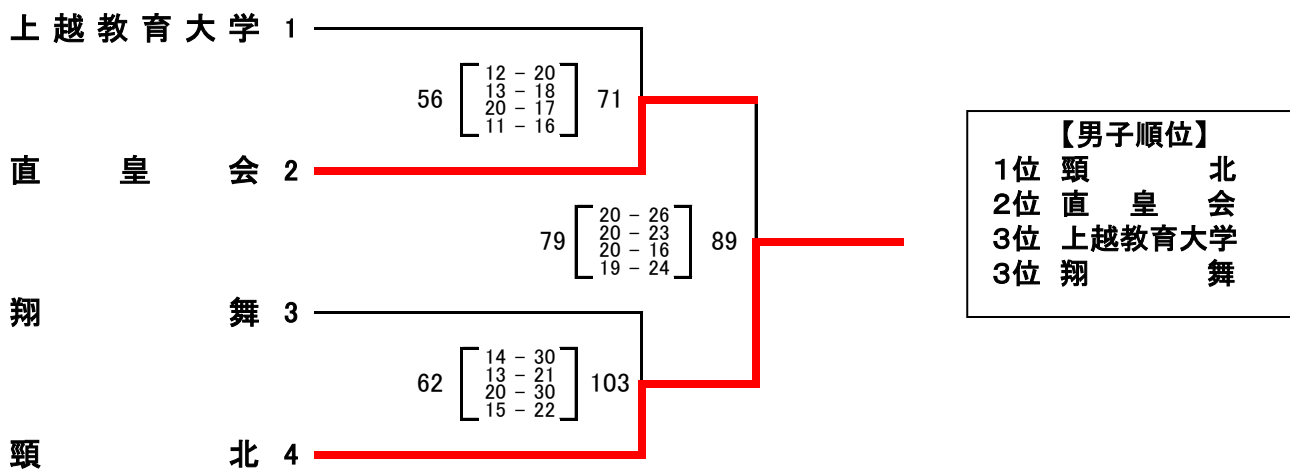

令和元年度第42回本間一夫杯バスケットボール競技大会

結果

6/15, 16 清里スポーツセンター

《一般男子》

Aリーグ		1	2	3	勝	負	順位
1	上越教育大学		○ 86 $\begin{bmatrix} 16-24 \\ 30-17 \\ 24-23 \\ 16-10 \end{bmatrix}$ 74	○ 90 $\begin{bmatrix} 19-12 \\ 31-13 \\ 21-19 \\ 19-12 \end{bmatrix}$ 56	2	0	1
2	翔舞	● 74 - 86		○ 65 $\begin{bmatrix} 22-15 \\ 19-12 \\ 11-14 \\ 13-17 \end{bmatrix}$ 58	1	1	2
3	上越アップアップス	● 56 - 90	● 58 - 65		0	2	3

Bリーグ		4	5	6	勝	負	順位
4	頸北		○ 89 $\begin{bmatrix} 16-21 \\ 20-10 \\ 24-18 \\ 29-24 \end{bmatrix}$ 73	○ 97 $\begin{bmatrix} 27-15 \\ 24-18 \\ 25-25 \\ 21-5 \end{bmatrix}$ 63	2	0	1
5	直皇会	● 73 - 89		○ 98 $\begin{bmatrix} 18-16 \\ 28-16 \\ 21-20 \\ 31-24 \end{bmatrix}$ 76	1	1	2
6	毘沙門	● 63 - 97	● 76 - 98		0	2	3

決勝リーグ