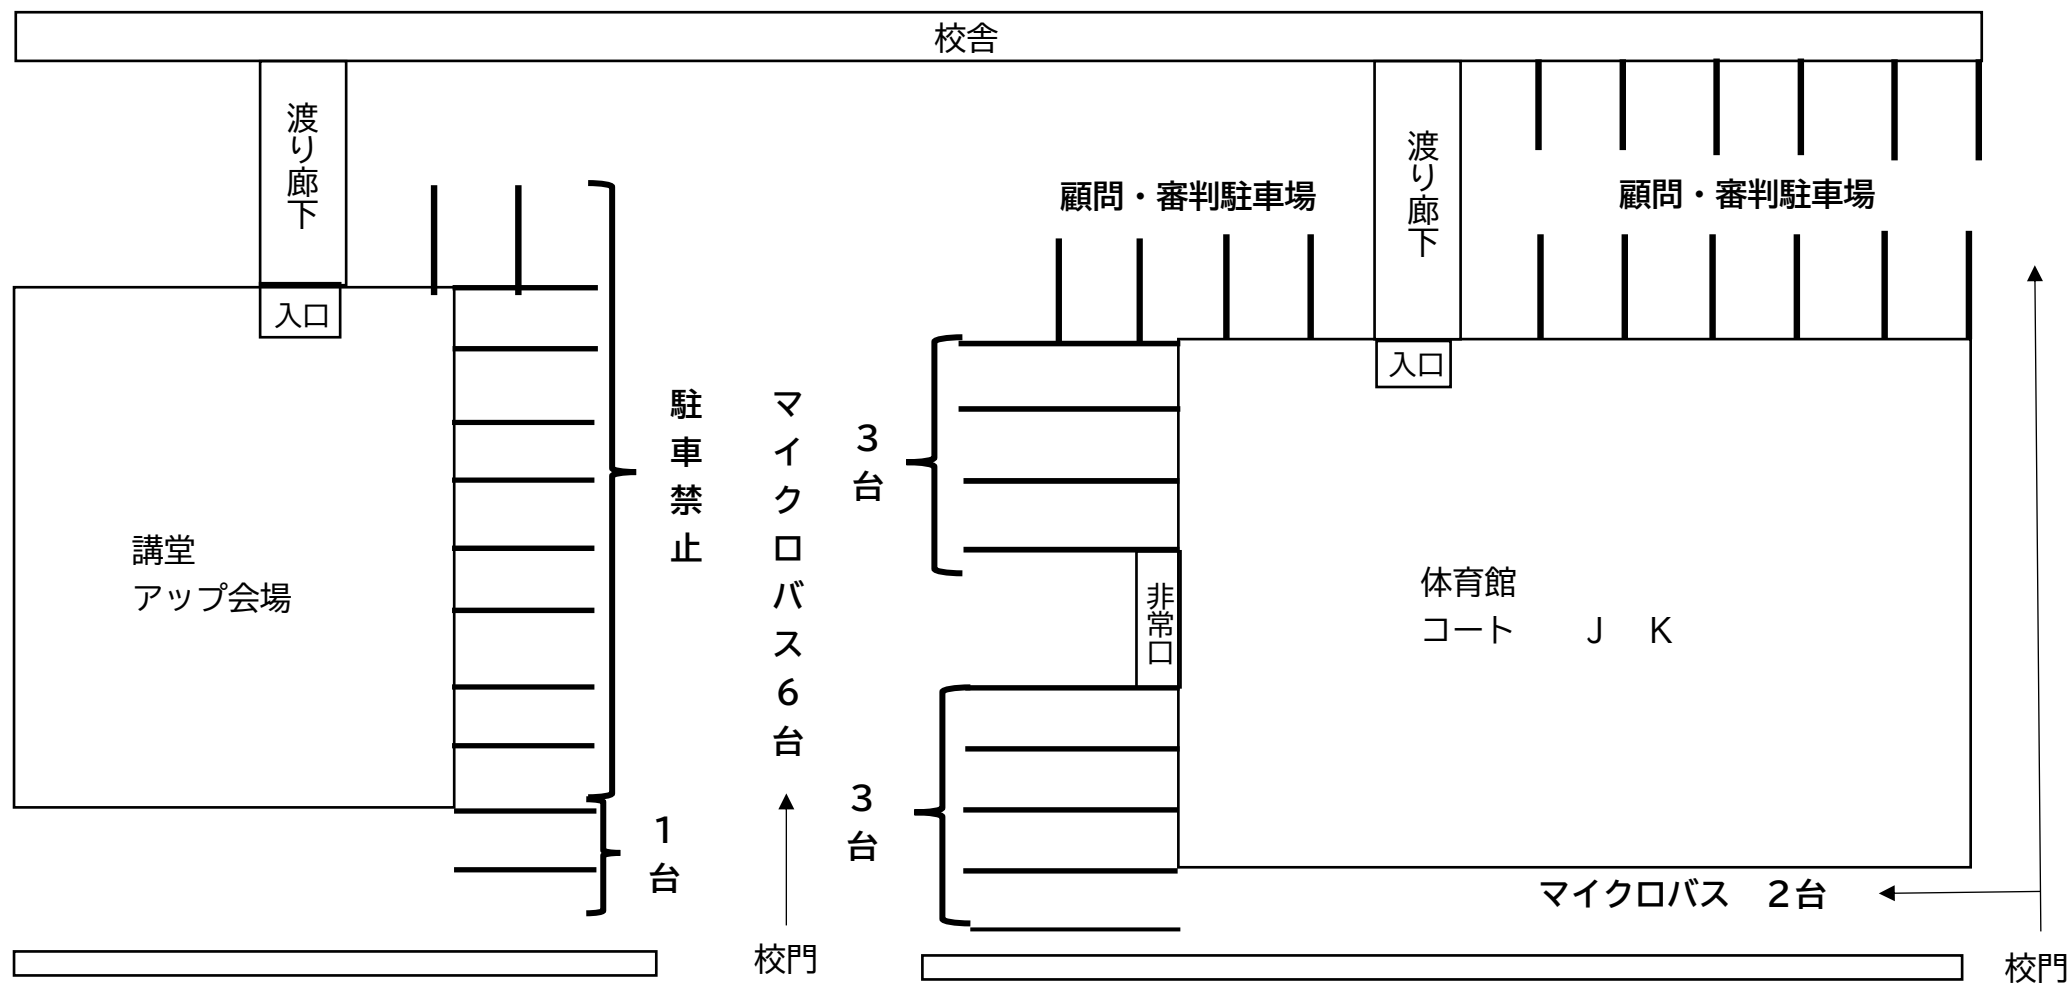

近県バスケットボール選手権大会
(高田北城高等学校駐車場案内図)

- 高田城址公園において観覧会が開催されています。周辺の交通について、混雑・規制等が予想されます。
- 本校は顧問・審判駐車場、マイクロバスは9台ほど停められます。できるだけ間隔を詰めて駐車するようお願いします。
- 大型バスでお越しのチームは選手降車後、上越総合技術高等学校の室内練習場駐車場にお停めください。
- 駐車場が狭くなっており、保護者等の駐車場がありません。ご来校の際は、できるだけお車に乗り合わせいただき上越総合技術高等学校の室内練習場駐車場にお停めください。また、高田駅周辺の駐車場にお停めいただくか公共交通機関をご利用ください。
- 本校周辺における無断駐車はおやめください。
- 各チームにて、「許可証」をコピーして使用してください。正門にて、「許可証」を確認させていただきます。本校にて駐車中は、「許可証」をダッシュボードの上など、よく見える位置へ提示してください。

近県バスケットボール選手権大会
(室内練習場駐車場案内図)

高田北城高校

上越総合技術高校

食堂なかしま

大型バス・保護者等駐車場

室内練習場