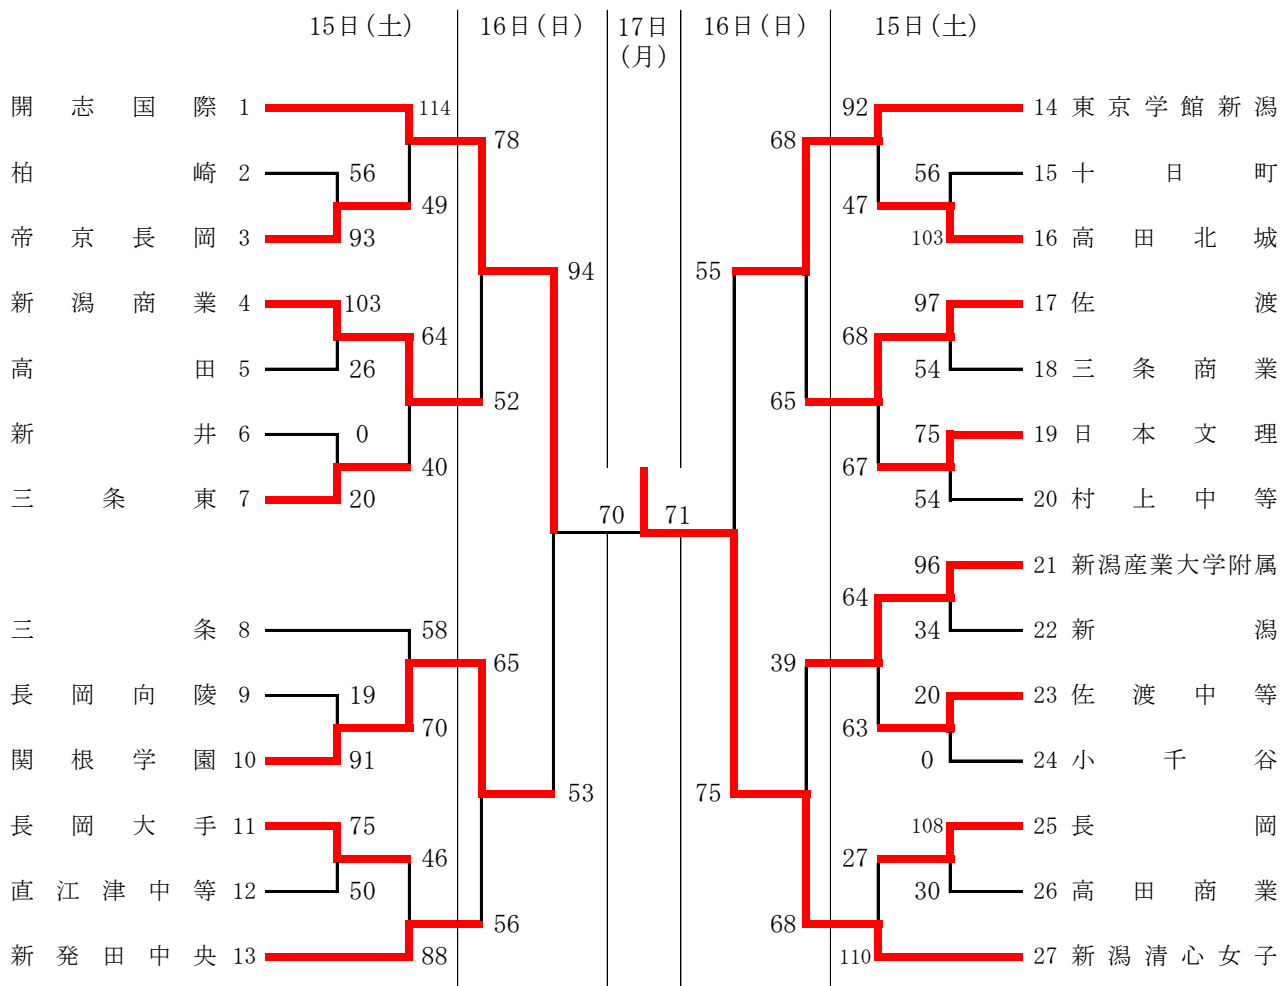

第75回近県バスケットボール選手権大会

結果 《 高 校 女 子 》

決 勝	
開志国際 70	71 新潟清心女子
$\begin{pmatrix} 23 - 15 \\ 13 - 20 \\ 18 - 12 \\ 16 - 24 \end{pmatrix}$	

優 勝	新潟清心女子
準優勝	開志国際
第 3 位	関根学園
	東京学館新潟