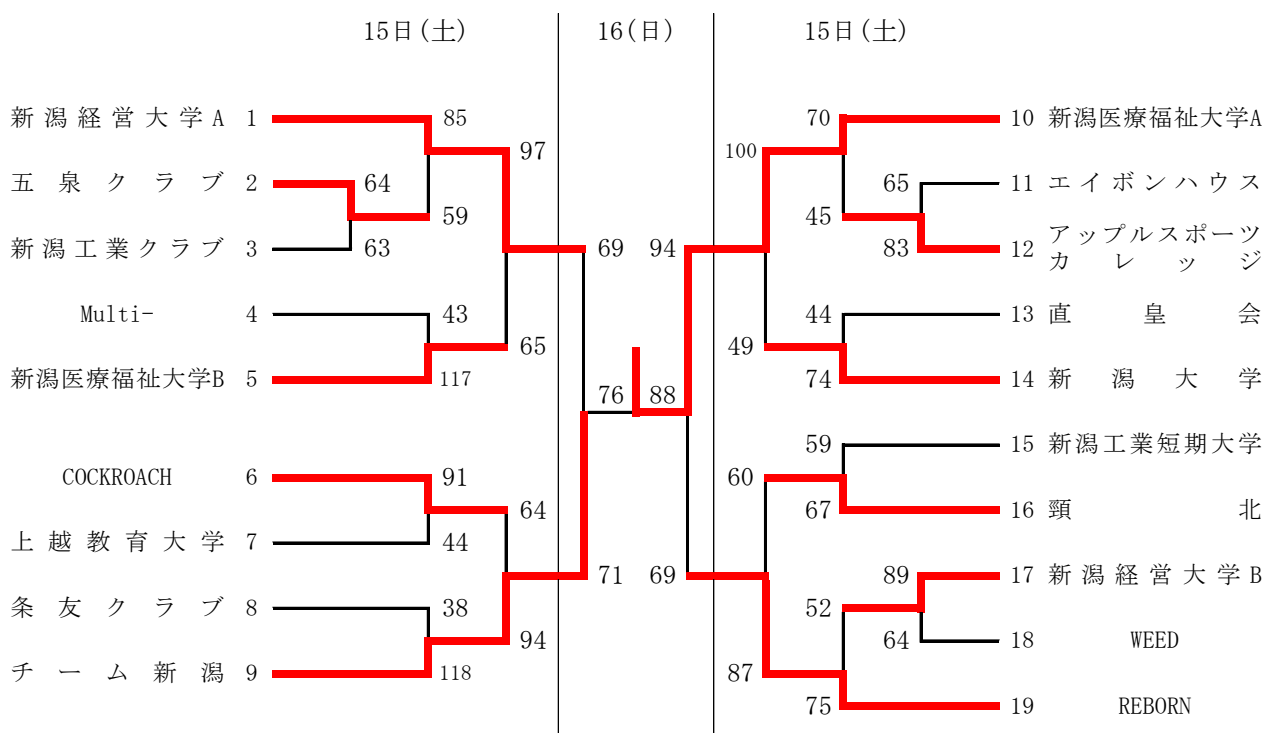

第75回近県バスケットボール選手権大会

結果 《一般男子》

決勝	
チーム新潟	76 $\begin{pmatrix} 20 - 25 \\ 17 - 11 \\ 19 - 31 \\ 20 - 21 \end{pmatrix}$ 88 新潟医療福祉大学A

優勝	新潟医療福祉大学A
準優勝	チーム新潟
第3位	REBORN
	新潟経営大学A