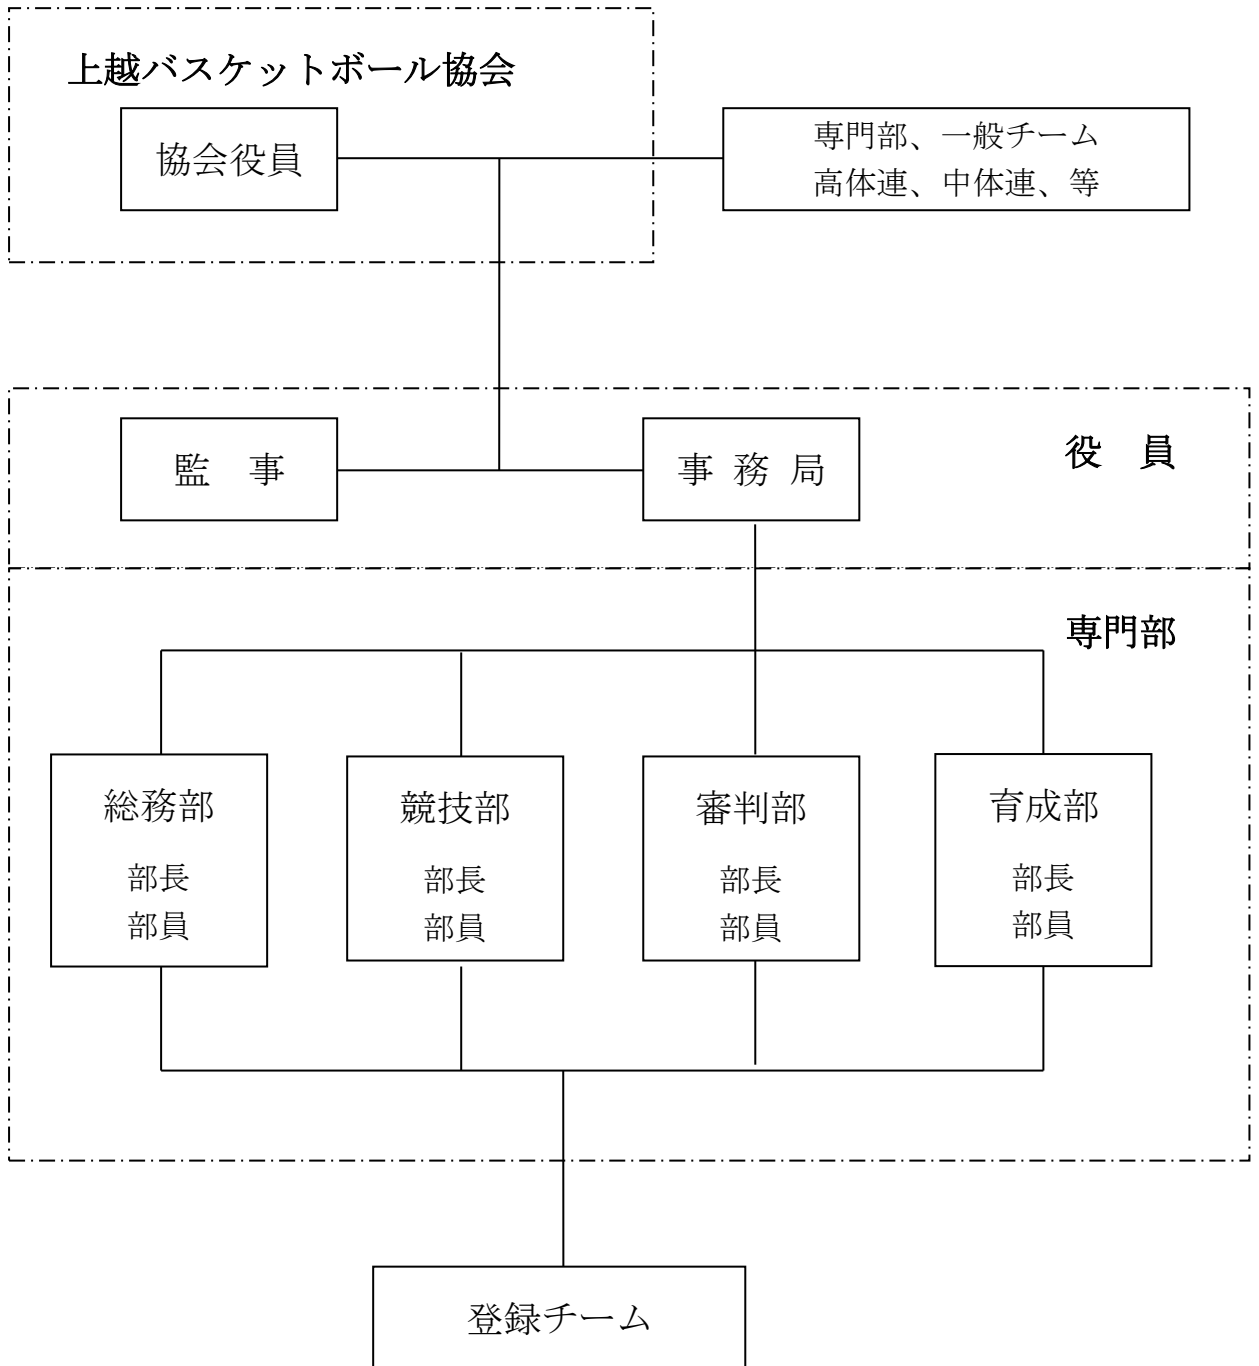

上越市バスケットボール協会ミニバスケットボール連盟組織図

※ 登録チームとは、上越市バスケットボール協会管轄地区内のミニバスケットボールチームで、毎年の会費を納めたチームをいう。